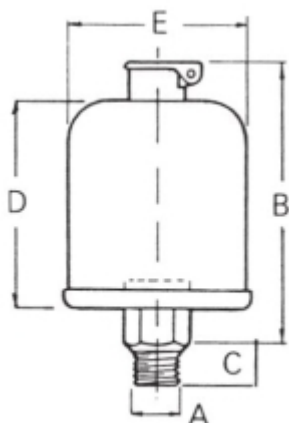

ADAMS OLIERESERVOIR - 35 ML - 1/4 NPT, STAAL - KUNSTSTOF

Model: 7708 N

Description

Afmetingen (mm):

B: 62

C: 12

D: 45

E: 38

Materiaal	Staal
------------------	-------

Reservoir (inhoud)	35 ml
---------------------------	-------

Temperatuurbereik (°C)	max. 65
-------------------------------	---------

Specificaties

Reservoir	Kunststof
------------------	-----------