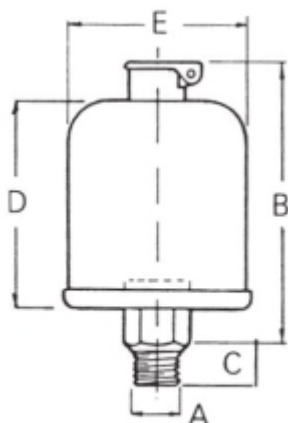

ADAMS OLIERESERVOIR - 35 ML - 1/4 NPT, STAAL - KUNSTSTOF

Model: 7708 N

Description

Afmetingen (mm):

B: 62

C: 12

D: 45

E: 38

LET OP:

Alleen verkrijgbaar voor Nederlandse klanten.

Neem voor België contact op met uw lokale distributeur.

Algemene gegevens

Afwerking Zink

Technische gegevens

Aansluiting 1/4 NPT

Materiaal Staal

Reservoir (inhoud) 35 ml

Temperatuurbereik (°C) max. 65

Specificaties

Reservoir Kunststof

Smeertechniek Rotterdam

Cairostraat 74

3047 BC Rotterdam

T 010 - 466 62 55