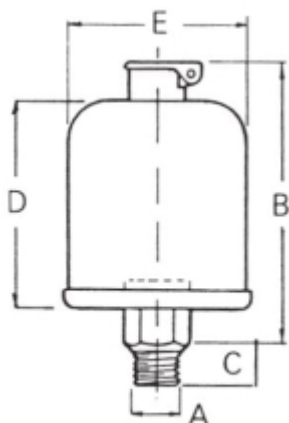

ADAMS OLIERESERVOIR - 35 ML - 1/4 BSP, STAAL - KUNSTSTOF

Model: 7708

Omschrijving

Afmetingen:

B: 62

C: 12

D: 45

E: 38

LET OP:

Alleen verkrijgbaar voor Nederlandse klanten.

Neem voor België contact op met uw lokale distributeur.

Algemene gegevens

Afwerking Zink

Technische gegevens

Aansluiting 1/4 BSP

Materiaal Staal

Reservoir (inhoud) 35 ml

Temperatuurbereik (°C) max. 65

Specificaties

Reservoir Kunststof

Smeertechniek Rotterdam

Cairostraat 74

3047 BC Rotterdam

T 010 - 466 62 55