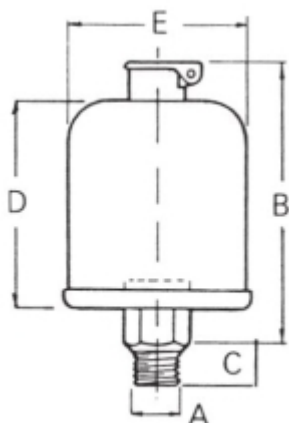

ADAMS OLIERESERVOIR - 35 ML - 1/4 BSP, STAAL - KUNSTSTOF

Model: 7708

Description

Afmetingen:

B: 62

C: 12

D: 45

E: 38

LET OP:

Alleen verkrijgbaar voor Nederlandse klanten.

Neem voor België contact op met uw lokale distributeur.

Algemene gegevens

Afwerking Zink

Technische gegevens

Aansluiting 1/4 BSP

Materiaal Staal

Reservoir (inhoud) 35 ml

Temperatuurbereik (°C) max. 65

Specificaties

Reservoir Kunststof

Smeertechniek Rotterdam

Cairostraat 74

3047 BC Rotterdam

T 010 - 466 62 55