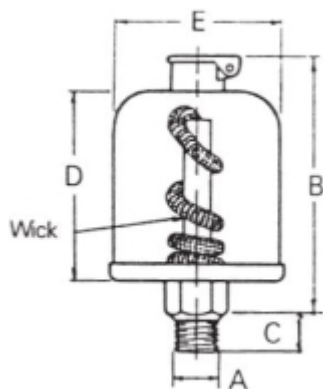

# ADAMS OLIEDRUPPELAAR 1/8 NPT +LONT, 35 ML, STAAL - KUNSTST

Model: 7706 N

### Afmetingen (mm):

B: 65

C: 8

D: 47

E: 38

## Technische gegevens

Aansluiting 1/8 NPT

Materiaal Staal

Reservoir (inhoud) 35 ml

Temperatuurbereik (°C) max. 65