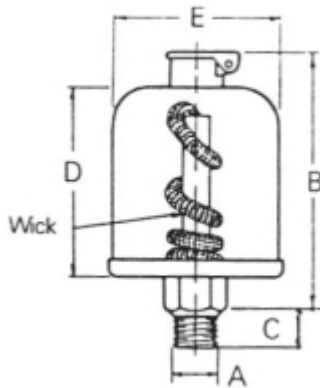

ADAMS OLIEDRUPPELAAR 1/8 NPT +LONT, 35 ML, STAAL - KUNSTST

Model: 7706 N

Description

Afmetingen (mm):

B: 65

C: 8

D: 47

E: 38

LET OP:

Alleen verkrijgbaar voor Nederlandse klanten.

Neem voor België contact op met uw lokale distributeur.

Algemene gegevens

Afwerking Zink

Technische gegevens

Aansluiting 1/8 NPT

Materiaal Staal

Reservoir (inhoud) 35 ml

Temperatuurbereik (°C) max. 65

Specificaties

Reservoir Kunststof

Smeertechniek Rotterdam

Cairostraat 74

3047 BC Rotterdam

T 010 - 466 62 55