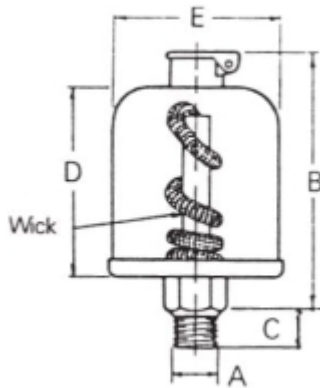

# ADAMS OLIEDRUPPELAAR 1/8 NPT +LONT, 35 ML, STAAL - KUNSTST

Model: 7706 N

### Afmetingen (mm):

B: 65

C: 8

D: 47

E: 38

## Technische gegevens

Aansluiting 1/8 NPT

Materiaal Staal

Reservoir (inhoud) 35 ml

Temperatuurbereik (°C) max. 65