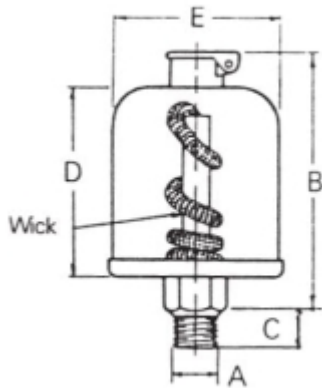

ADAMS OLIEDRUPPELAAR G1/8 + LONT, 35 ML, STAAL - KUNSTSTOF

Model: 7706

Omschrijving

Afmetingen:

B: 65

C: 8

D: 47

E: 38

LET OP:

Alleen verkrijgbaar voor Nederlandse klanten.

Neem voor België contact op met uw lokale distributeur.

Algemene gegevens

Afwerking Zink

Technische gegevens

Aansluiting 1/8 BSP

Materiaal Staal

Reservoir (inhoud) 35 ml

Temperatuurbereik (°C) max. 65

Specificaties

Reservoir Kunststof

Smeertechniek Rotterdam

Cairostraat 74

3047 BC Rotterdam

T 010 - 466 62 55