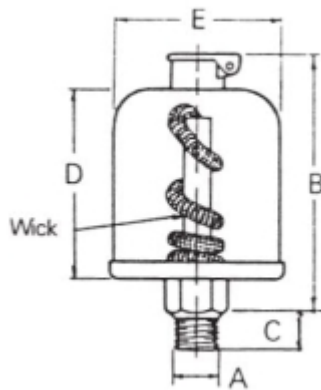

ADAMS OLIEDRUPPELAAR G1/8 + LONT, 35 ML, STAAL - KUNSTSTOF

Model: 7706

Description

Afmetingen:

B: 65

C: 8

D: 47

E: 38

LET OP:

Alleen verkrijgbaar voor Nederlandse klanten.

Neem voor België contact op met uw lokale distributeur.

Algemene gegevens

Afwerking Zink

Technische gegevens

Aansluiting 1/8 BSP

Materiaal Staal

Reservoir (inhoud) 35 ml

Temperatuurbereik (°C) max. 65

Specificaties

Reservoir Kunststof

Smeertechniek Rotterdam

Cairostraat 74

3047 BC Rotterdam

T 010 - 466 62 55