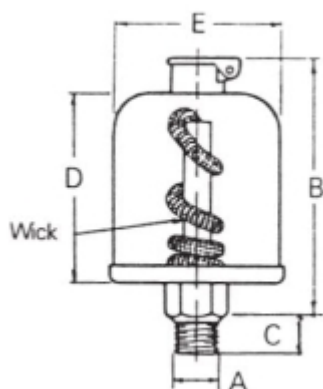

# ADAMS OLIEDRUPPELAAR G1/8 + LONT, 35 ML, STAAL - KUNSTSTOF

Model: 7706

### Afmetingen:

B: 65

C: 8

D: 47

E: 38

## Technische gegevens

Aansluiting 1/8 BSP

Materiaal Staal

Reservoir (inhoud) 35 ml

Temperatuurbereik (°C) max. 65