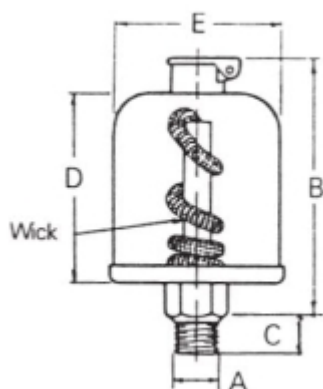

ADAMS OLIEDRUPPELAAR 1/8 NPT +LONT, 17 ML, STAAL - KUNSTST

Model: 7701 N

Omschrijving

Afmetingen (mm):

B: 55

C: 8

D: 37

E: 32

LET OP:

Alleen verkrijgbaar voor Nederlandse klanten.

Neem voor België contact op met uw lokale distributeur.

Algemene gegevens

Afwerking Zink

Technische gegevens

Aansluiting 1/8 NPT

Materiaal Staal

Reservoir (inhoud) 17 ml

Temperatuurbereik (°C) max. 65

Specificaties

Reservoir Kunststof

Smeertechniek Rotterdam

Cairostraat 74

3047 BC Rotterdam

T 010 - 466 62 55