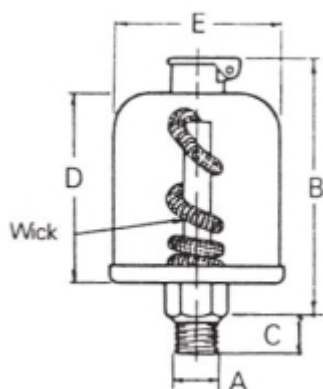

## ADAMS OLIEDRUPPELAAR 1/8 NPT +LONT, 17 ML, STAAL - KUNSTST

Model: 7701 N

#### Afmetingen (mm):

B: 55

C: 8

D: 37

E: 32

### Technische gegevens

**Aansluiting** 1/8 NPT

**Materiaal** Staal

**Reservoir (inhoud)** 17 ml

**Temperatuurbereik (°C)** max. 65