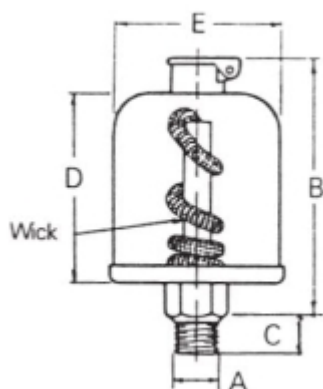

# ADAMS OLIEDRUPPELAAR 1/8 NPT +LONT, 17 ML, STAAL - KUNSTST

Model: 7701 N

### Afmetingen (mm):

B: 55

C: 8

D: 37

E: 32

## Technische gegevens

Aansluiting 1/8 NPT

Materiaal Staal

Reservoir (inhoud) 17 ml

Temperatuurbereik (°C) max. 65