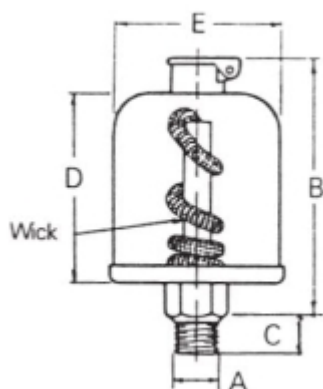

# ADAMS OLIEDRUPPELAAR G1/8 + LONT, 17 ML, STAAL - KUNSTSTOF

Model: 7701

### Afmetingen (mm):

B: 55

C: 8

D: 37

E: 32

## Technische gegevens

Aansluiting 1/8 BSP

Materiaal Staal

Reservoir (inhoud) 17 ml

Temperatuurbereik (°C) max. 65