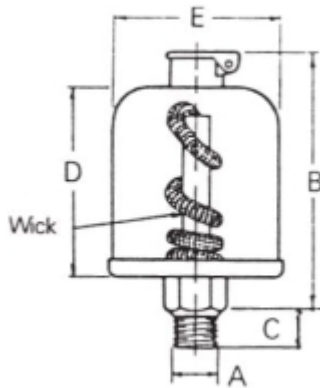

ADAMS OLIEDRUPPELAAR G1/8 + LONT, 17 ML, STAAL - KUNSTSTOF

Model: 7701

Description

Afmetingen (mm):

B: 55

C: 8

D: 37

E: 32

LET OP:

Alleen verkrijgbaar voor Nederlandse klanten.

Neem voor België contact op met uw lokale distributeur.

Algemene gegevens

Afwerking Zink

Technische gegevens

Aansluiting 1/8 BSP

Materiaal Staal

Reservoir (inhoud) 17 ml

Temperatuurbereik (°C) max. 65

Specificaties

Reservoir Kunststof

Smeertechniek Rotterdam

Cairostraat 74

3047 BC Rotterdam

T 010 - 466 62 55