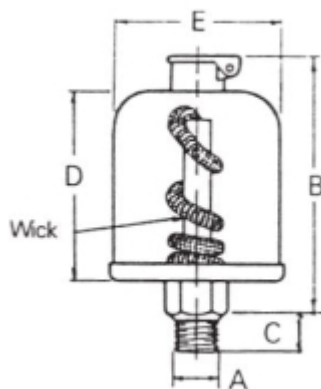

ADAMS OLIEDRUPPELAAR G1/8 + LONT, 17 ML, STAAL - KUNSTSTOF

Model: 7701

Description

Afmetingen (mm):

B: 55

C: 8

D: 37

E: 32

LET OP:

Alleen verkrijgbaar voor Nederlandse klanten.

Neem voor België contact op met uw lokale distributeur.

Algemene gegevens

Afwerking Zink

Technische gegevens

Aansluiting 1/8 BSP

Materiaal Staal

Reservoir (inhoud) 17 ml

Temperatuurbereik (°C) max. 65

Specificaties

Reservoir Kunststof

Smeertechniek Rotterdam

Cairostraat 74

3047 BC Rotterdam

T 010 - 466 62 55