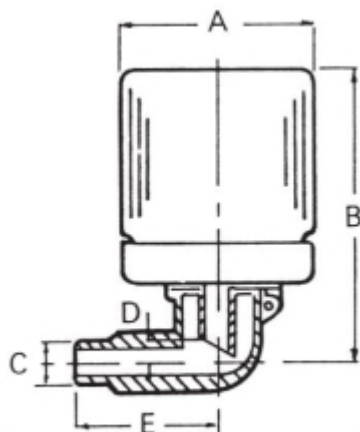

## ADAMS CONSTANT LEVEL OILER TYPE ACL7595-G1/4 ALU / GLAS

Model: 7595

### Description

ADAMS Constant Level Oiler type ACL7595-G1/4 alu/glas

Aluminium body en glazen reservoir 120ml

1/4 BSP

Maximale temperatuur 100°C

Afmetingen (mm):

A: 61

B: 92

C: 1/4

D: 7

E: 51

### Technische gegevens

Aansluiting 1/4 BSP

Materiaal Aluminium

Reservoir (inhoud) 120 ml

Temperatuurbereik (°C) max. 100