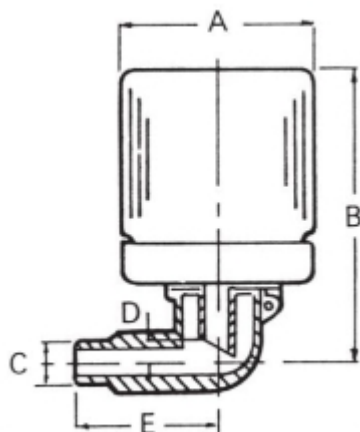

ADAMS CONSTANT LEVEL OILER TYPE ACL7595-G1/4 ALU / GLAS

Model: 7595

Description

ADAMS Constant Level Oiler type ACL7595-G1/4 alu/glas

Aluminium body en glazen reservoir 120ml

1/4 BSP

Maximale temperatuur 100°C

Afmetingen (mm):

A: 61

B: 92

C: 1/4

D: 7

E: 51

LET OP:

Alleen verkrijgbaar voor Nederlandse klanten.

Neem voor België contact op met uw lokale distributeur.

Algemene gegevens

Afwerking Aluminium

Technische gegevens

Aansluiting 1/4 BSP

Materiaal Aluminium

Reservoir (inhoud) 120 ml

Temperatuurbereik (°C) max. 100