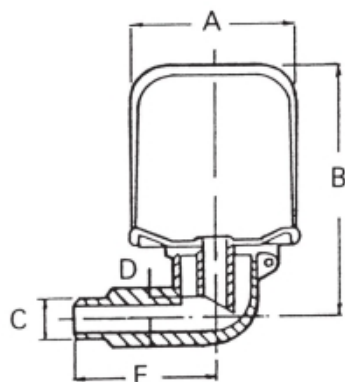

### Description

ADAMS Constant Level Oiler type ACL7567-G1/4

Aluminium body en kunststof reservoir 85ml

1/4 BSP

Maximale temperatuur 65°C

Afmetingen (mm):

A: 51

B: 82

### Technische gegevens

Aansluiting 1/4 BSP

Materiaal Aluminium

Reservoir (inhoud) 85 ml

Temperatuurbereik (°C) max. 65