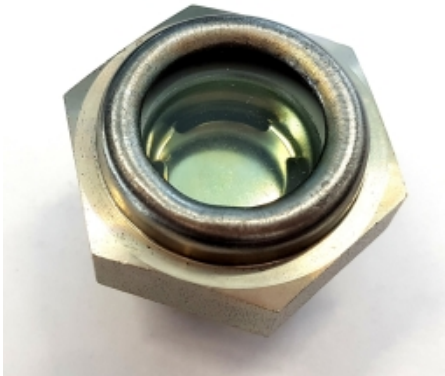

Smeertechniek Rotterdam

Cairostraat 74
3047 BC Rotterdam

T 010 - 466 62 55

F 010 - 466 66 55

E info@smeertechniek.nl

W www.smeertechniek.nl

Scan de QR code om
dit product te bestellen