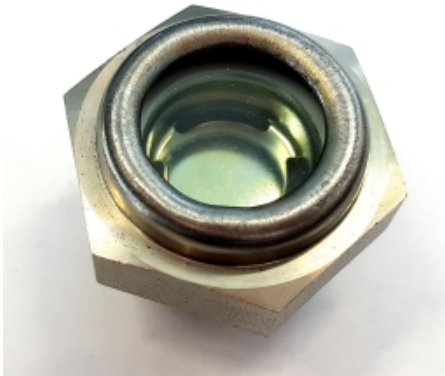

ADAMS STALEN OLIESTANDDOOG TYPE BWS 1 1/2 NPT

Model: 4055

Description

LET OP:

Alleen verkrijgbaar voor Nederlandse klanten.

Neem voor België contact op met uw lokale distributeur.

Smeertechniek Rotterdam

Cairostraat 74