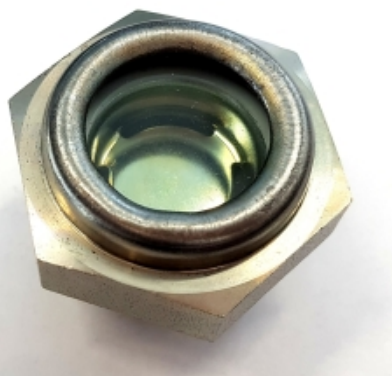

Smeertechniek Rotterdam

Cairostraat 74

3047 BC Rotterdam

T 010 - 466 62 55

F 010 - 466 66 55

E info@smeertechniek.nl

W www.smeertechniek.nl

Scan de QR code om
dit product te bestellen