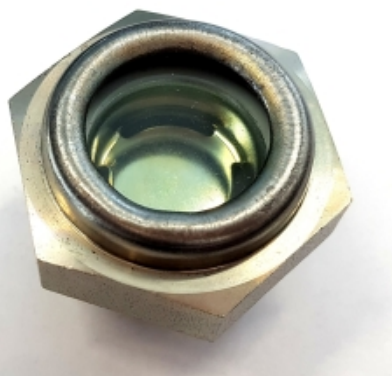

## ADAMS STALEN OLIESTANDDOOG TYPE BWS MET REFLECTOR G2

Model: 4046 R

### Description

NB, afbeelding is zonder reflector maar de 'R' duidt wel degelijk op de uitvoering mét reflector.

**LET OP:**

Alleen verkrijgbaar voor Nederlandse klanten.

Neem voor België contact op met uw lokale distributeur.