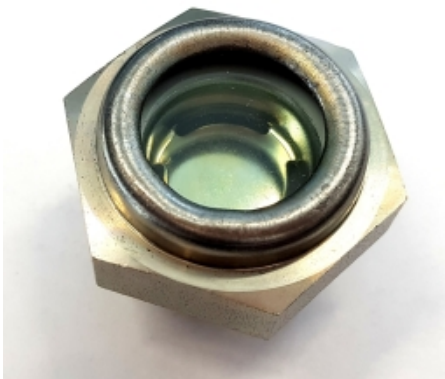

ADAMS STALEN OLIESTANDDOOG TYPE BWS G1 1/2

Model: 4045

Omschrijving

LET OP:

Alleen verkrijgbaar voor Nederlandse klanten.

Neem voor België contact op met uw lokale distributeur.

Smeertechniek Rotterdam

Cairostraat 74
3047 BC Rotterdam