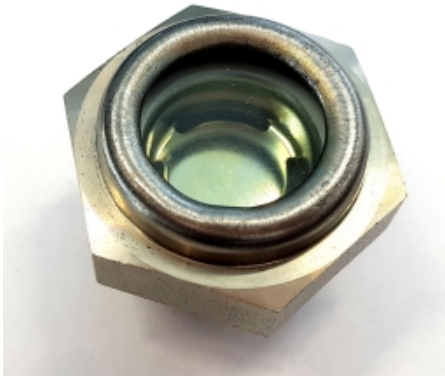

ADAMS STALEN OLIESTANDDOOG TYPE BWS G1 1/2

Model: 4045

Omschrijving

LET OP:

Alleen verkrijgbaar voor Nederlandse klanten.

Neem voor België contact op met uw lokale distributeur.

Smeertechniek Rotterdam

Cairostraat 74
3047 BC Rotterdam