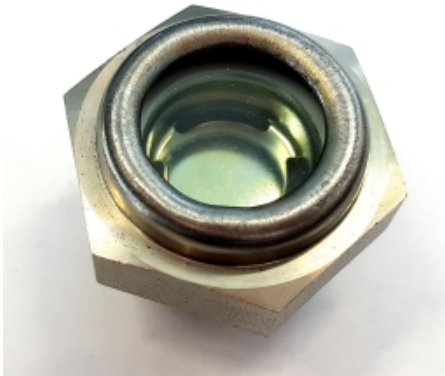

ADAMS STALEN OLIESTANDDOOG TYPE BWS G1 1/2

Model: 4045

Description

LET OP:

Alleen verkrijgbaar voor Nederlandse klanten.

Neem voor België contact op met uw lokale distributeur.

Smeertechniek Rotterdam

Cairostraat 74