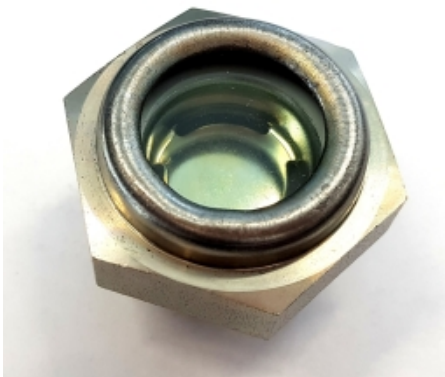

Smeertechniek Rotterdam

Cairostraat 74
3047 BC Rotterdam

T 010 - 466 62 55

F 010 - 466 66 55

E info@smeertechniek.nl

W www.smeertechniek.nl

Scan de QR code om
dit product te bestellen