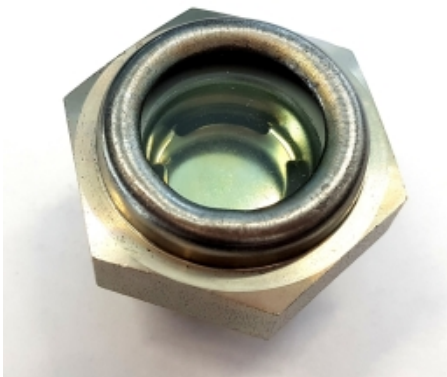

Smeertechniek Rotterdam

Cairostraat 74

3047 BC Rotterdam

T 010 - 466 62 55

F 010 - 466 66 55

E info@smeertechniek.nl

W www.smeertechniek.nl

Scan de QR code om
dit product te bestellen