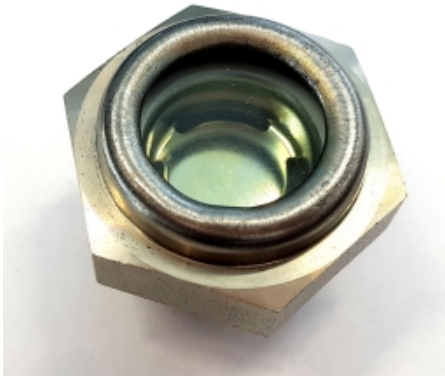

ADAMS STALEN OLIESTANDDOOG TYPE BWS G1 1/4

Model: 4044

Omschrijving

LET OP:

Alleen verkrijgbaar voor Nederlandse klanten.

Neem voor België contact op met uw lokale distributeur.

Smeertechniek Rotterdam

Cairostraat 74
3047 BC Rotterdam