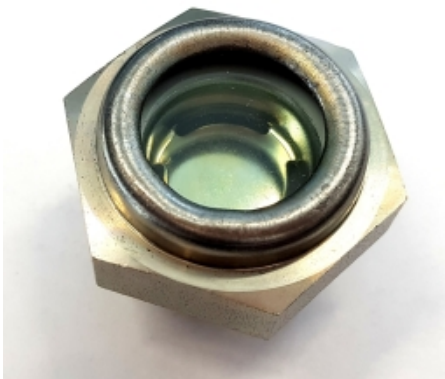

ADAMS STALEN OLIESTANDDOOG TYPE BWS G1 1/4

Model: 4044

Description

LET OP:

Alleen verkrijgbaar voor Nederlandse klanten.

Neem voor België contact op met uw lokale distributeur.

Smeertechniek Rotterdam

Cairostraat 74