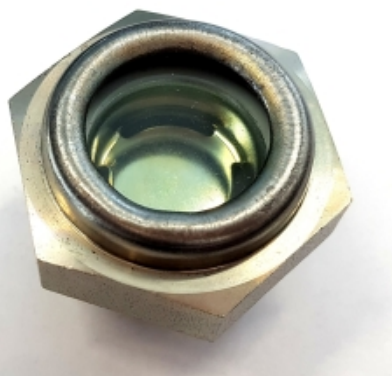

Smeertechniek Rotterdam

Cairostraat 74
3047 BC Rotterdam

T 010 - 466 62 55

F 010 - 466 66 55

E info@smeertechniek.nl

W www.smeertechniek.nl

Scan de QR code om
dit product te bestellen