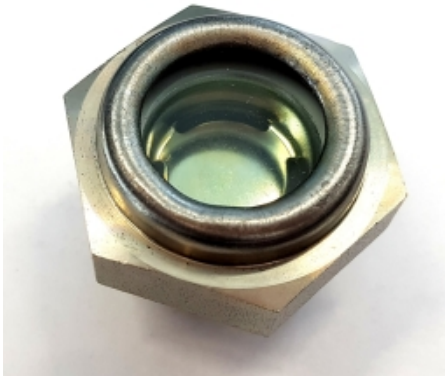

ADAMS STALEN OLIESTANDDOOG TYPE BWS G1

Model: 4043

Omschrijving

LET OP:

Alleen verkrijgbaar voor Nederlandse klanten.

Neem voor België contact op met uw lokale distributeur.

Smeertechniek Rotterdam

Cairostraat 74
3047 BC Rotterdam