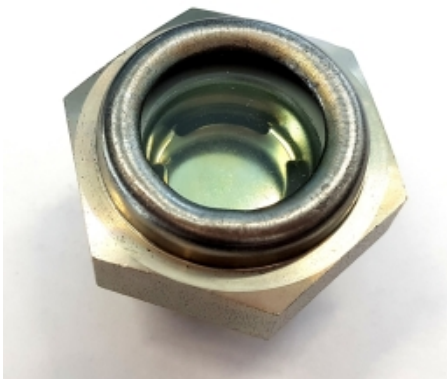

ADAMS STALEN OLIESTANDDOOG TYPE BWS G1

Model: 4043

Omschrijving

LET OP:

Alleen verkrijgbaar voor Nederlandse klanten.

Neem voor België contact op met uw lokale distributeur.

Smeertechniek Rotterdam

Cairostraat 74
3047 BC Rotterdam