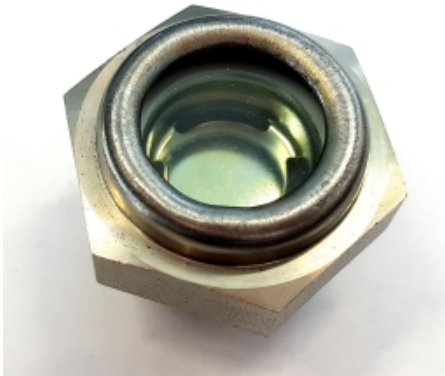

ADAMS STALEN OLIESTANDDOOG TYPE BWS G1

Model: 4043

Description

LET OP:

Alleen verkrijgbaar voor Nederlandse klanten.

Neem voor België contact op met uw lokale distributeur.

Smeertechniek Rotterdam

Cairostraat 74
3047 BC Rotterdam