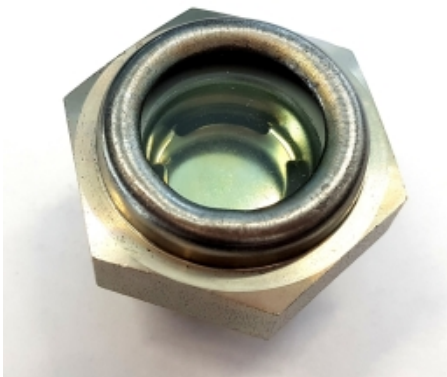

Smeertechniek Rotterdam

Cairostraat 74
3047 BC Rotterdam

T 010 - 466 62 55

F 010 - 466 66 55

E info@smeertechniek.nl

W www.smeertechniek.nl

Scan de QR code om
dit product te bestellen