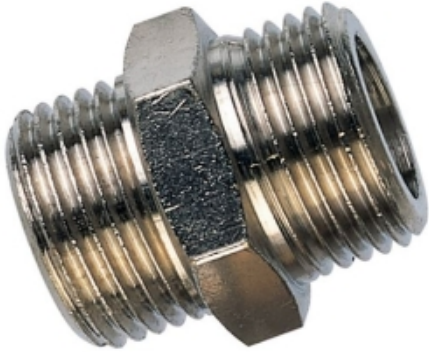

DUBBELNIPPEL MET BSP DRAAD TYPE BN-P 3/8

Model: 40011717

Smeertechniek Rotterdam

Cairostraat 74
3047 BC Rotterdam

T 010 - 466 62 55

F 010 - 466 66 55

E info@smeertechniek.nl

W www.smeertechniek.nl