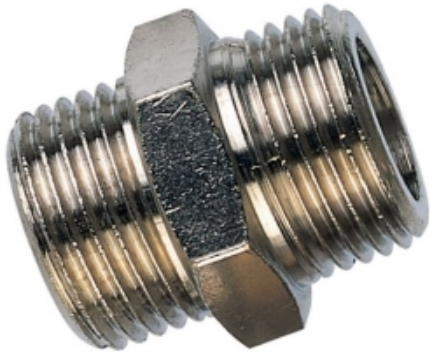

DUBBELNIPPEL MET BSP DRAAD TYPE BN-P 1/4

Model: 40011313

Smeertechniek Rotterdam

Cairostraat 74
3047 BC Rotterdam

T 010 - 466 62 55

F 010 - 466 66 55

E info@smeertechniek.nl

W www.smeertechniek.nl