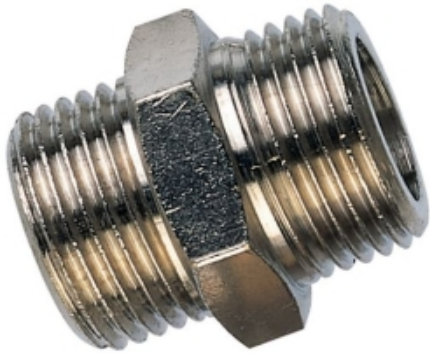

DUBBELNIPPEL MET METRISCHE DRAAD TYPE BN-P M5

Model: 40010505

Smeertechniek Rotterdam

Cairostraat 74
3047 BC Rotterdam

T 010 - 466 62 55

F 010 - 466 66 55

E info@smeertechniek.nl

W www.smeertechniek.nl