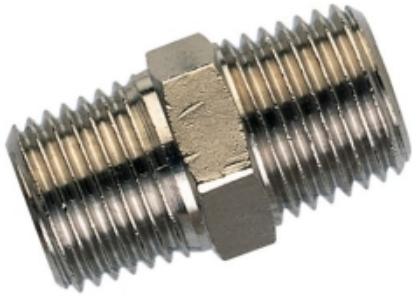

## DUBBELNIPPEL 1 BSPT DRAAD

**Model:** 40003232

---

**Smeertechniek Rotterdam**

Cairostraat 74

3047 BC Rotterdam

T 010 - 466 62 55

F 010 - 466 66 55