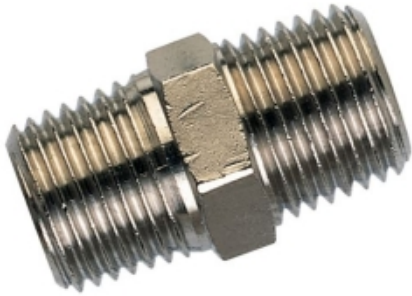

DUBBELNIPPEL 1 BSPT DRAAD

Model: 40003232

Smeertechniek Rotterdam

Cairostraat 74
3047 BC Rotterdam

T 010 - 466 62 55

F 010 - 466 66 55

E info@smeertechniek.nl

W www.smeertechniek.nl