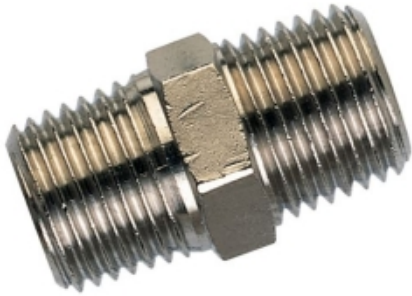

## DUBBELNIPPEL 3/4 BSPT DRAAD

Model: 40002727

---

**Smeertechniek Rotterdam**

Cairostraat 74  
3047 BC Rotterdam

T 010 - 466 62 55

F 010 - 466 66 55

E [info@smeertechniek.nl](mailto:info@smeertechniek.nl)