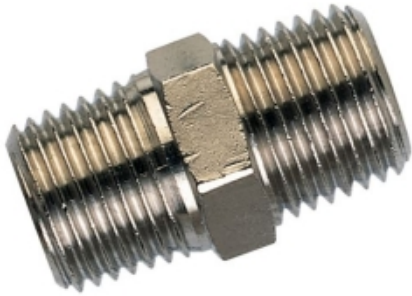

DUBBELNIPPEL 1/8 BSPT DRAAD

Model: 40001010

Smeertechniek Rotterdam

Cairostraat 74
3047 BC Rotterdam

T 010 - 466 62 55

F 010 - 466 66 55

E info@smeertechniek.nl

W www.smeertechniek.nl