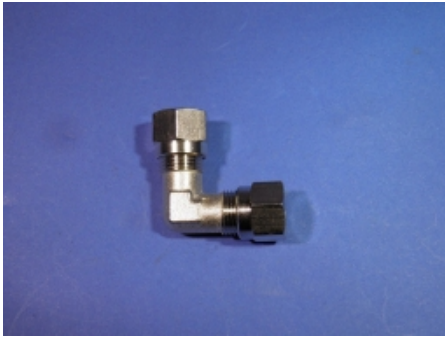

## HAAKSE TUSSENKOPPELING 10MM MESSING VERNIKKELD

Model: 31021000

### Technische gegevens

Aansluiting	Ø10 mm
Materiaal	vernikkeld messing
Sleutelwijdte	Moer = 13 mm