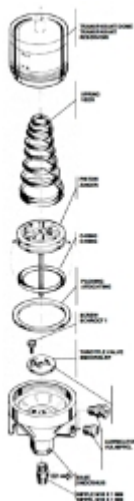

# SLOT GREASE VEERBELASTE VETPOT INH. 220CC ZWARE VEER M10.1

Model: 220A/F-H

### AUTOMATISCHE NAVULBARE VETSMEERPOT

Vetsmeerpot met een inhoud van 220 cc voor het continue smeren van lagers, bussen e.d. Functioneert wanneer de machine o.d. in werking is. Bespaart productie stilstand en kostbare reparaties.

### EIGENSCHAPPEN :

- Reservoir en huis uit LEXAN
- Drie verschillende soorten drukveren
- Afstelbare smoorklep
- Regelschroef voor afstelling van vetafgifte
- Stof – en waterdichte vetsmeerpot 100 cc robuuste uitvoering met een temperatuur bereik van  $-23^{\circ}\text{C}$  +  $132^{\circ}\text{C}$ .