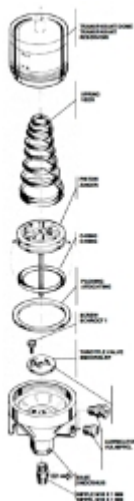

# SLOT GREASE VEERBELASTE VETPOT INH. 100CC ZWARE VEER M10X1

Model: 100A/F-H

### AUTOMATISCHE NAVULBARE VETSMEERPOT

Vetsmeerpot met een inhoud van 100 cc voor het continue smeren van lagers, bussen e.d. Functioneert wanneer de machine o.d. in werking is. Bespaart productie stilstand en kostbare reparaties.

### EIGENSCHAPPEN :

- Reservoir en huis uit LEXAN
- Drie verschillende soorten drukveren
- Afstelbare smoorklep
- Regelschroef voor afstelling van vetafgifte
- Stof – en waterdichte vetsmeerpot 100 cc robuuste uitvoering met een temperatuur bereik van  $-23^{\circ}\text{C}$  +  $132^{\circ}\text{C}$ .