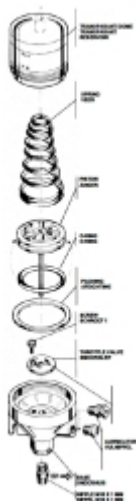

# SLOT GREASE VEERBELASTE VETPOT INH. 100CC ZWARE VEER M10X1

Model: 100A/F-H

### AUTOMATISCHE NAVULBARE VETSMEERPOT

Vetsmeerpot met een inhoud van 100 cc voor het continue smeren van lagers, bussen e.d. Functioneert wanneer de machine o.d. in werking is. Bespaart productie stilstand en kostbare reparaties.

### EIGENSCHAPPEN :

- Reservoir en huis uit LEXAN
- Drie verschillende soorten drukveren
- Afstelbare smoorklep
- Regelschroef voor afstelling van vetafgifte
- Stof – en waterdichte vetsmeerpot 100 cc robuuste uitvoering met een temperatuur bereik van  $-23^{\circ}\text{C}$  +  $132^{\circ}\text{C}$ .