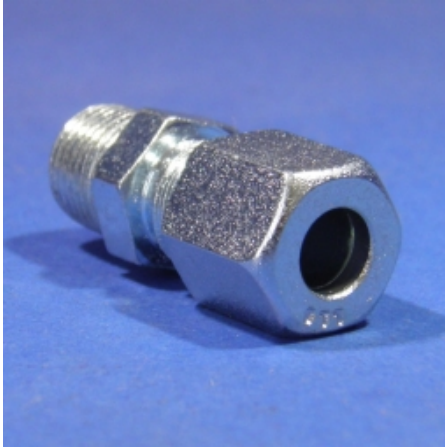

RECHTE INSCHROEFKOPPELING Ø4 - M6 X 1,0 RVS

Model: 0413-2003-0406

Smeertechniek Rotterdam

Cairostraat 74
3047 BC Rotterdam

T 010 - 466 62 55

F 010 - 466 66 55

E info@smeertechniek.nl

W www.smeertechniek.nl