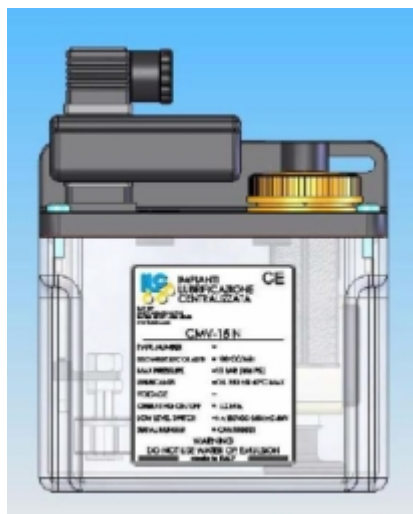

# ILC CMV-15 N C.E. 1.2 L 115 V AC

Model: 90.431.1

## Technische gegevens

Druk bar	13 bar - 188 psi
Filter aanzuiging	60 micron
Opbrengst (per minuut)	100 cc
Reservoir (inhoud)	1200 ml
Temperatuurbereik (°C)	-10 / +60