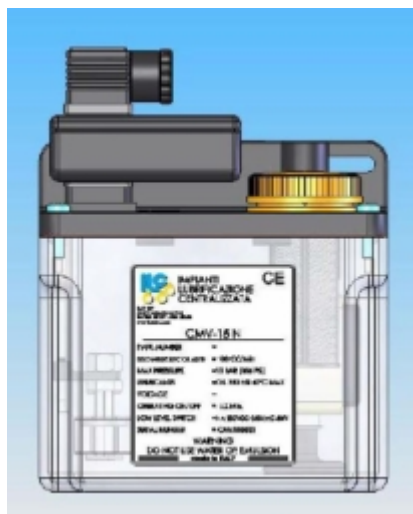

ILC CMV-15 N C.E. 1.2 L 24 V AC

Model: 90.431.0

Omschrijving

Zonder Timer.

Voltage	Frequentie	Stroom	Vermogen
120 V AC	60 HZ	0.64 A	41 W

Zie de documentatie voor meer informatie.

Algemene gegevens

Toepassing Olie 50-220 cSt 40°C

Technische gegevens

Druk bar	13 bar - 188 psi
Filter aanzuiging	60 micron
Opbrengst (per minuut)	100 cc
Reservoir (inhoud)	1200
Temperatuurbereik (°C)	-10 / +60

Electrische gegevens

Spanning 24 V AC

Specificaties

Aansluiting olie uitlaat	1/8"
Pauze (tijd)	2,5 tot 40 seconden

Smeertechniek Rotterdam

Cairostraat 74
3047 BC Rotterdam

T 010 - 466 62 55

F 010 - 466 66 55

E info@smeertechniek.nl

W www.smeertechniek.nl

Scan de QR code om
dit product te bestellen