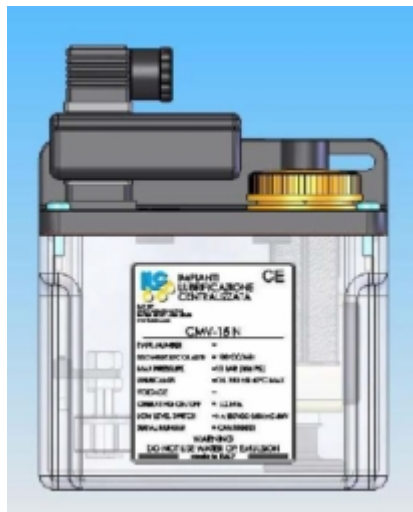

ILC CMV-15 N C.E. 1.2 L 24 V AC

Model: 90.431.0

Description

Zonder Timer.

| Voltage | Frequentie | Stroom | Vermogen |
|----------|------------|--------|----------|
| 120 V AC | 60 HZ | 0.64 A | 41 W |

Zie de documentatie voor meer informatie.

Algemene gegevens

Toepassing Olie 50-220 cSt 40°C

Technische gegevens

| | |
|------------------------|------------------|
| Druk bar | 13 bar - 188 psi |
| Filter aanzuiging | 60 micron |
| Opbrengst (per minuut) | 100 cc |
| Reservoir (inhoud) | 1200 |
| Temperatuurbereik (°C) | -10 / +60 |

Electrische gegevens

Spanning 24 V AC

Specificaties

| | |
|--------------------------|---------------------|
| Aansluiting olie uitlaat | 1/8" |
| Pauze (tijd) | 2,5 tot 40 seconden |

Smeertechniek Rotterdam