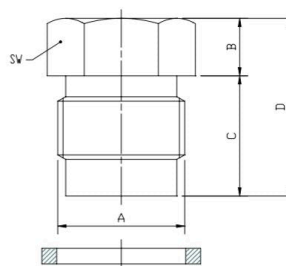

BLINDSTOP M10 X 1 MET BUITENZESKANT

Model: 05.006.0

Omschrijving

Blindstop M10 x 1 met buitenzeskant

CODICE CODE	RONDELLA WASHER	A	B	C	D	SW
05.001.2	A52.131016	M8x1	4	6	10	12
05.006.0	A73.131009	M10x1	5	7	12	12
05.013.0	A73.131004	M12x1	3	9	12	15

Technische gegevens

Draadmaat M10x1 mm (A)

Hoogte 5 mm (B)

Lengte schroef draad 7 mm (C)

Sleutelwijdte 12 mm (SW)

Totale lengte 12 mm (H)

Smeertechniek Rotterdam

Cairostraat 74
3047 BC Rotterdam