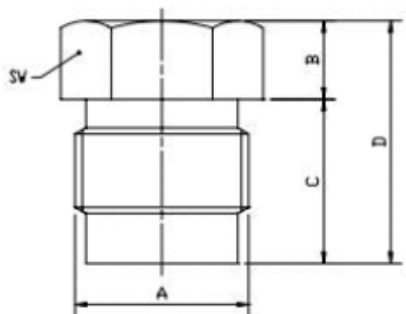

BLINDSTOP M10 X 1 MET BUITENZESKANT

Model: 05.006.0

Omschrijving

Blindstop M10 x 1 met buitenzeskant

CODICE CODE	RONDELLA WASHER	A	B	C	D	SW
05.001.2	A52.131016	M8x1	4	6	10	12
05.006.0	A73.131009	M10x1	5	7	12	12
05.013.0	A73.131004	M12x1	3	9	12	15

Technische gegevens

Draadmaat M10x1 mm (A)

Hoogte 5 mm (B)

Lengte schroef draad 7 mm (C)

Sleutelwijdte 12 mm (SW)

Totale lengte 12 mm (H)

Smeertechniek Rotterdam

Cairostraat 74
3047 BC Rotterdam