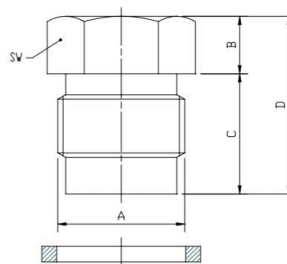

BLINDSTOP M10 X 1 MET BUITENZESKANT

Model: 05.006.0

Description

Blindstop M10 x 1 met buitenzeskant

CODICE CODE	RONDELLA WASHER	A	B	C	D	SW
05.001.2	A52.131016	M8x1	4	6	10	12
05.006.0	A73.131009	M10x1	5	7	12	12
05.013.0	A73.131004	M12x1	3	9	12	15

Technische gegevens

Draadmaat M10x1 mm (A)

Hoogte 5 mm (B)

Lengte schroef draad 7 mm (C)

Sleutelwijdte 12 mm (SW)

Totale lengte 12 mm (H)

Smeertechniek Rotterdam

Cairostraat 74
3047 BC Rotterdam