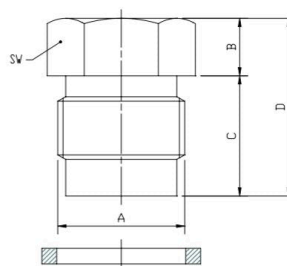

BLINDSTOP M10 X 1 MET BUITENZESKANT

Model: 05.006.0

Description

Blindstop M10 x 1 met buitenzeskant

CODICE CODE	RONDELLA WASHER	A	B	C	D	SW
05.001.2	A52.131016	M8x1	4	6	10	12
05.006.0	A73.131009	M10x1	5	7	12	12
05.013.0	A73.131004	M12x1	3	9	12	15

Technische gegevens

Draadmaat M10x1 mm (A)

Hoogte 5 mm (B)

Lengte schroef draad 7 mm (C)

Sleutelwijdte 12 mm (SW)

Totale lengte 12 mm (H)

Smeertechniek Rotterdam

Cairostraat 74
3047 BC Rotterdam