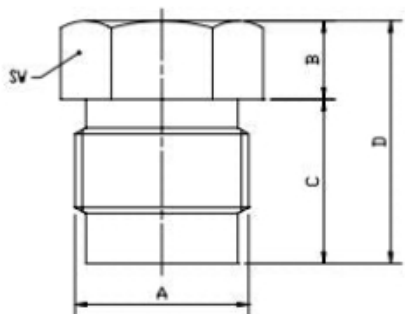

BLINDSTOP M10 X 1 MET BUITENZESKANT

Model: 05.006.0

Description

Blindstop M10 x 1 met buitenzeskant

CODICE CODE	RONDELLA WASHER	A	B	C	D	SW
05.001.2	A52.131016	M8x1	4	6	10	12
05.006.0	A73.131009	M10x1	5	7	12	12
05.013.0	A73.131004	M12x1	3	9	12	15

Technische gegevens

Draadmaat M10x1 mm (A)

Hoogte 5 mm (B)

Lengte schroef draad 7 mm (C)

Sleutelwijdte 12 mm (SW)

Totale lengte 12 mm (H)

Smeertechniek Rotterdam

Cairostraat 74
3047 BC Rotterdam