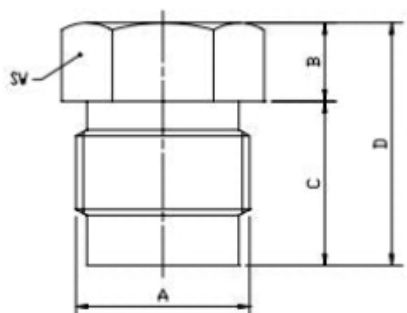

BLINDSTOP M10 X 1 MET BUITENZESKANT

Model: 05.006.0

Description

Blindstop M10 x 1 met buitenzeskant

CODICE CODE	RONDELLA WASHER	A	B	C	D	SW
05.001.2	A52.131016	M8x1	4	6	10	12
05.006.0	A73.131009	M10x1	5	7	12	12
05.013.0	A73.131004	M12x1	3	9	12	15

Technische gegevens

Draadmaat M10x1 mm (A)

Hoogte 5 mm (B)

Lengte schroef draad 7 mm (C)

Sleutelwijdte 12 mm (SW)

Totale lengte 12 mm (H)

Smeertechniek Rotterdam

Cairostraat 74
3047 BC Rotterdam