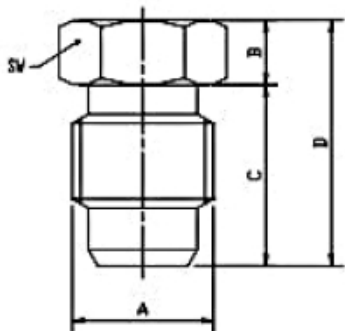

### Omschrijving

Blindstop 1/8 BSP

CODICE CODE	A	B	C	D	SW
05.001.0	5/16"	3.5	12.5	16	8
05.003.0	1/8"	4.5	12.5	17	10
05.004.0	1 / 4"	5.5	14.5	20	14
05.012.0	M12x1	5.5	11.5	17	12

### Technische gegevens

<b>Draadmaat</b>	1/8" (A)
<b>Hoogte</b>	4.5 mm (B)
<b>Lengte schroef draad</b>	12.5 mm (C)
<b>Sleutelwijdte</b>	10 mm (SW)
<b>Totale lengte</b>	17 mm (D)