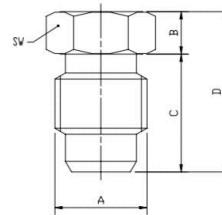

### Omschrijving

Blindstop 1/8 BSP

CODICE CODE	A	B	C	D	SW
05.001.0	5/16"	3.5	12.5	16	8
05.003.0	1/8"	4.5	12.5	17	10
05.004.0	1 / 4"	5.5	14.5	20	14
05.012.0	M12x1	5.5	11.5	17	12

### Technische gegevens

<b>Draadmaat</b>	1/8" (A)
<b>Hoogte</b>	4.5 mm (B)
<b>Lengte schroef draad</b>	12.5 mm (C)
<b>Sleutelwijdte</b>	10 mm (SW)
<b>Totale lengte</b>	17 mm (D)