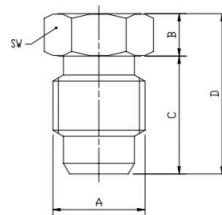

BLINDSTOP 1/8 BSP

Model: 05.003.0

Description

Blindstop 1/8 BSP

| CODICE CODE | A | B | C | D | SW |
|----------------|--------|-----|------|----|----|
| 05.001.0 | 5/16" | 3.5 | 12.5 | 16 | 8 |
| 05.003.0 | 1/8" | 4.5 | 12.5 | 17 | 10 |
| 05.004.0 | 1 / 4" | 5.5 | 14.5 | 20 | 14 |
| 05.012.0 | M12x1 | 5.5 | 11.5 | 17 | 12 |

Technische gegevens

Draadmaat 1/8" (A)

Hoogte 4.5 mm (B)

Lengte schroef draad 12.5 mm (C)

Sleutelwijdte 10 mm (SW)

Totale lengte 17 mm (D)

Smeertechniek Rotterdam

Cairostraat 74
3047 BC Rotterdam