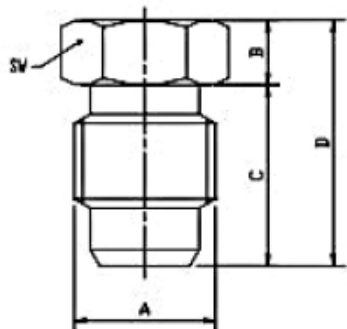

BLINDSTOP 1/8 BSP

Model: 05.003.0

Description

Blindstop 1/8 BSP

CODICE CODE	A	B	C	D	SW
05.001.0	5/16"	3.5	12.5	16	8
05.003.0	1/8"	4.5	12.5	17	10
05.004.0	1 / 4"	5.5	14.5	20	14
05.012.0	M12x1	5.5	11.5	17	12

Technische gegevens

Draadmaat 1/8" (A)

Hoogte 4.5 mm (B)

Lengte schroef draad 12.5 mm (C)

Sleutelwijdte 10 mm (SW)

Totale lengte 17 mm (D)

Smeertechniek Rotterdam

Cairostraat 74
3047 BC Rotterdam