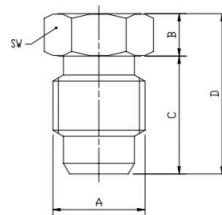

BLINDSTOP 1/8 BSP

Model: 05.003.0

Description

Blindstop 1/8 BSP

CODICE CODE	A	B	C	D	SW
05.001.0	5/16"	3.5	12.5	16	8
05.003.0	1/8"	4.5	12.5	17	10
05.004.0	1 / 4"	5.5	14.5	20	14
05.012.0	M12x1	5.5	11.5	17	12

Technische gegevens

Draadmaat 1/8" (A)

Hoogte 4.5 mm (B)

Lengte schroef draad 12.5 mm (C)

Sleutelwijdte 10 mm (SW)

Totale lengte 17 mm (D)

Smeertechniek Rotterdam

Cairostraat 74
3047 BC Rotterdam