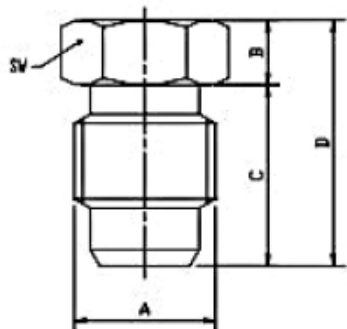

BLINDSTOP 1/8 BSP

Model: 05.003.0

Description

Blindstop 1/8 BSP

| CODICE CODE | A | B | C | D | SW |
|----------------|--------|-----|------|----|----|
| 05.001.0 | 5/16" | 3.5 | 12.5 | 16 | 8 |
| 05.003.0 | 1/8" | 4.5 | 12.5 | 17 | 10 |
| 05.004.0 | 1 / 4" | 5.5 | 14.5 | 20 | 14 |
| 05.012.0 | M12x1 | 5.5 | 11.5 | 17 | 12 |

Technische gegevens

Draadmaat 1/8" (A)

Hoogte 4.5 mm (B)

Lengte schroef draad 12.5 mm (C)

Sleutelwijdte 10 mm (SW)

Totale lengte 17 mm (D)

Smeertechniek Rotterdam

Cairostraat 74
3047 BC Rotterdam