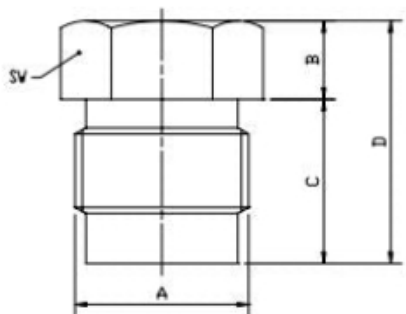

### Omschrijving

Blindstop M8 x 1

CODICE CODE	RONDELLA WASHER	A	B	C	D	SW
05.001.2	A52.131016	M8x1	4	6	10	12
05.006.0	A73.131009	M10x1	5	7	12	12
05.013.0	A73.131004	M12x1	3	9	12	15

### Technische gegevens

**Draadmaat** M8x1 (A)

**Hoogte** 4 mm (B)

**Lengte schroef draad** 6 mm (C)

**Sleutelwijdte** 12 mm (SW)

**Totale lengte** 10 mm (D)