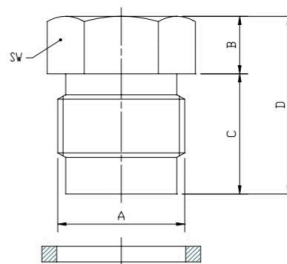

### Omschrijving

Blindstop M8 x 1

CODICE CODE	RONDELLA WASHER	A	B	C	D	SW
05.001.2	A52.131016	M8x1	4	6	10	12
05.006.0	A73.131009	M10x1	5	7	12	12
05.013.0	A73.131004	M12x1	3	9	12	15

### Technische gegevens

**Draadmaat** M8x1 (A)

**Hoogte** 4 mm (B)

**Lengte schroef draad** 6 mm (C)

**Sleutelwijdte** 12 mm (SW)

**Totale lengte** 10 mm (D)