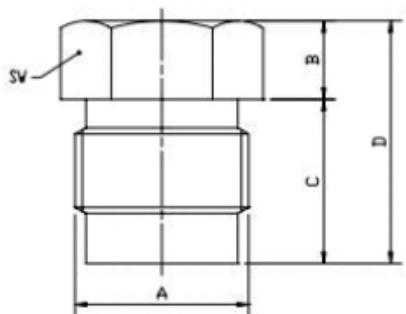

BLINDSTOP M8 X 1

Model: 05.001.2

Omschrijving

Blindstop M8 x 1

CODICE CODE	RONDELLA WASHER	A	B	C	D	SW
05.001.2	A52.131016	M8x1	4	6	10	12
05.006.0	A73.131009	M10x1	5	7	12	12
05.013.0	A73.131004	M12x1	3	9	12	15

Technische gegevens

Draadmaat M8x1 (A)

Hoogte 4 mm (B)

Lengte schroef draad 6 mm (C)

Sleutelwijdte 12 mm (SW)

Totale lengte 10 mm (D)

Smeertechniek Rotterdam

Cairostraat 74
3047 BC Rotterdam