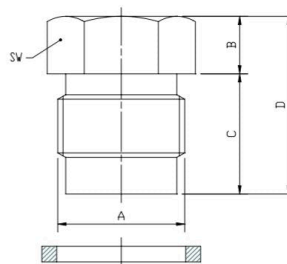

BLINDSTOP M8 X 1

Model: 05.001.2

Omschrijving

Blindstop M8 x 1

CODICE CODE	RONDELLA WASHER	A	B	C	D	SW
05.001.2	A52.131016	M8x1	4	6	10	12
05.006.0	A73.131009	M10x1	5	7	12	12
05.013.0	A73.131004	M12x1	3	9	12	15

Technische gegevens

Draadmaat M8x1 (A)

Hoogte 4 mm (B)

Lengte schroef draad 6 mm (C)

Sleutelwijdte 12 mm (SW)

Totale lengte 10 mm (D)

Smeertechniek Rotterdam

Cairostraat 74
3047 BC Rotterdam