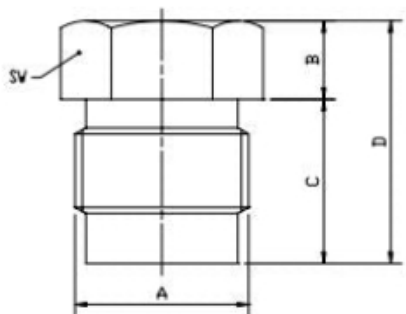

BLINDSTOP M8 X 1

Model: 05.001.2

Description

Blindstop M8 x 1

CODICE CODE	RONDELLA WASHER	A	B	C	D	SW
05.001.2	A52.131016	M8x1	4	6	10	12
05.006.0	A73.131009	M10x1	5	7	12	12
05.013.0	A73.131004	M12x1	3	9	12	15

Technische gegevens

Draadmaat M8x1 (A)

Hoogte 4 mm (B)

Lengte schroef draad 6 mm (C)

Sleutelwijdte 12 mm (SW)

Totale lengte 10 mm (D)

Smeertechniek Rotterdam

Cairostraat 74
3047 BC Rotterdam