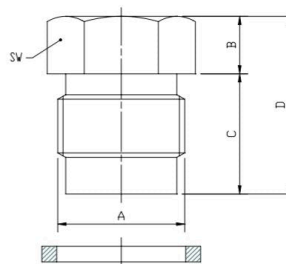

BLINDSTOP M8 X 1

Model: 05.001.2

Description

Blindstop M8 x 1

CODICE CODE	RONDELLA WASHER	A	B	C	D	SW
05.001.2	A52.131016	M8x1	4	6	10	12
05.006.0	A73.131009	M10x1	5	7	12	12
05.013.0	A73.131004	M12x1	3	9	12	15

Technische gegevens

Draadmaat M8x1 (A)

Hoogte 4 mm (B)

Lengte schroef draad 6 mm (C)

Sleutelwijdte 12 mm (SW)

Totale lengte 10 mm (D)

Smeertechniek Rotterdam

Cairostraat 74
3047 BC Rotterdam