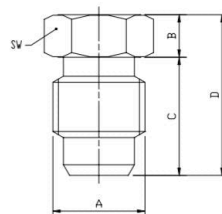

BLINDSTOP 5/16 SAE

Model: 05.001.0

Omschrijving

Blindstop 5/16 SAE

CODICE CODE	A	B	C	D	SW
05.001.0	5/16"	3.5	12.5	16	8
05.003.0	1/8"	4.5	12.5	17	10
05.004.0	1 / 4"	5.5	14.5	20	14
05.012.0	M12x1	5.5	11.5	17	12

Technische gegevens

Draadmaat 5/16" SAE (A)

Hoogte 3.5 (B)

Lengte schroef draad 12.5 mm (C)

Sleutelwijdte 8 mm (SW)

Totale lengte 16 mm (D)

Smeertechniek Rotterdam

Cairostraat 74
3047 BC Rotterdam