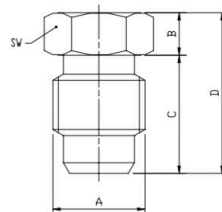

BLINDSTOP 5/16 SAE

Model: 05.001.0

Omschrijving

Blindstop 5/16 SAE

CODICE CODE	A	B	C	D	SW
05.001.0	5/16"	3.5	12.5	16	8
05.003.0	1/8"	4.5	12.5	17	10
05.004.0	1 / 4"	5.5	14.5	20	14
05.012.0	M12x1	5.5	11.5	17	12

Technische gegevens

Draadmaat 5/16" SAE (A)

Hoogte 3.5 (B)

Lengte schroef draad 12.5 mm (C)

Sleutelwijdte 8 mm (SW)

Totale lengte 16 mm (D)

Smeertechniek Rotterdam

Cairostraat 74
3047 BC Rotterdam