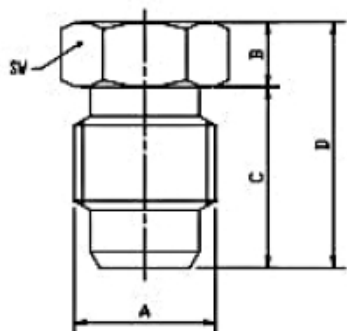

BLINDSTOP 5/16 SAE

Model: 05.001.0

Omschrijving

Blindstop 5/16 SAE

CODICE CODE	A	B	C	D	SW
05.001.0	5/16"	3.5	12.5	16	8
05.003.0	1/8"	4.5	12.5	17	10
05.004.0	1 / 4"	5.5	14.5	20	14
05.012.0	M12x1	5.5	11.5	17	12

Technische gegevens

Draadmaat 5/16" SAE (A)

Hoogte 3.5 (B)

Lengte schroef draad 12.5 mm (C)

Sleutelwijdte 8 mm (SW)

Totale lengte 16 mm (D)

Smeertechniek Rotterdam

Cairostraat 74
3047 BC Rotterdam