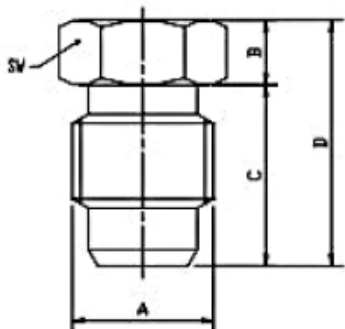

BLINDSTOP 5/16 SAE

Model: 05.001.0

Omschrijving

Blindstop 5/16 SAE

CODICE CODE	A	B	C	D	SW
05.001.0	5/16"	3.5	12.5	16	8
05.003.0	1/8"	4.5	12.5	17	10
05.004.0	1 / 4"	5.5	14.5	20	14
05.012.0	M12x1	5.5	11.5	17	12

Technische gegevens

Draadmaat 5/16" SAE (A)

Hoogte 3.5 (B)

Lengte schroef draad 12.5 mm (C)

Sleutelwijdte 8 mm (SW)

Totale lengte 16 mm (D)

Smeertechniek Rotterdam

Cairostraat 74
3047 BC Rotterdam