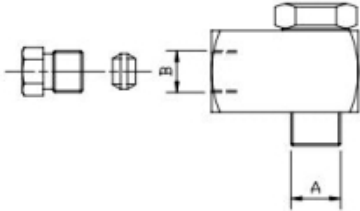

HAAKSE BANJOKOPPELING - M6 X 1 (BUI) - M8 X 1,0 (BIN)

Model: 03.355.0

Technische gegevens

Buitendiameter (mm)	4
Draadmaat	M6x1bui - M8x1bi

Smeertechniek Rotterdam

Cairostraat 74
3047 BC Rotterdam

T 010 - 466 62 55